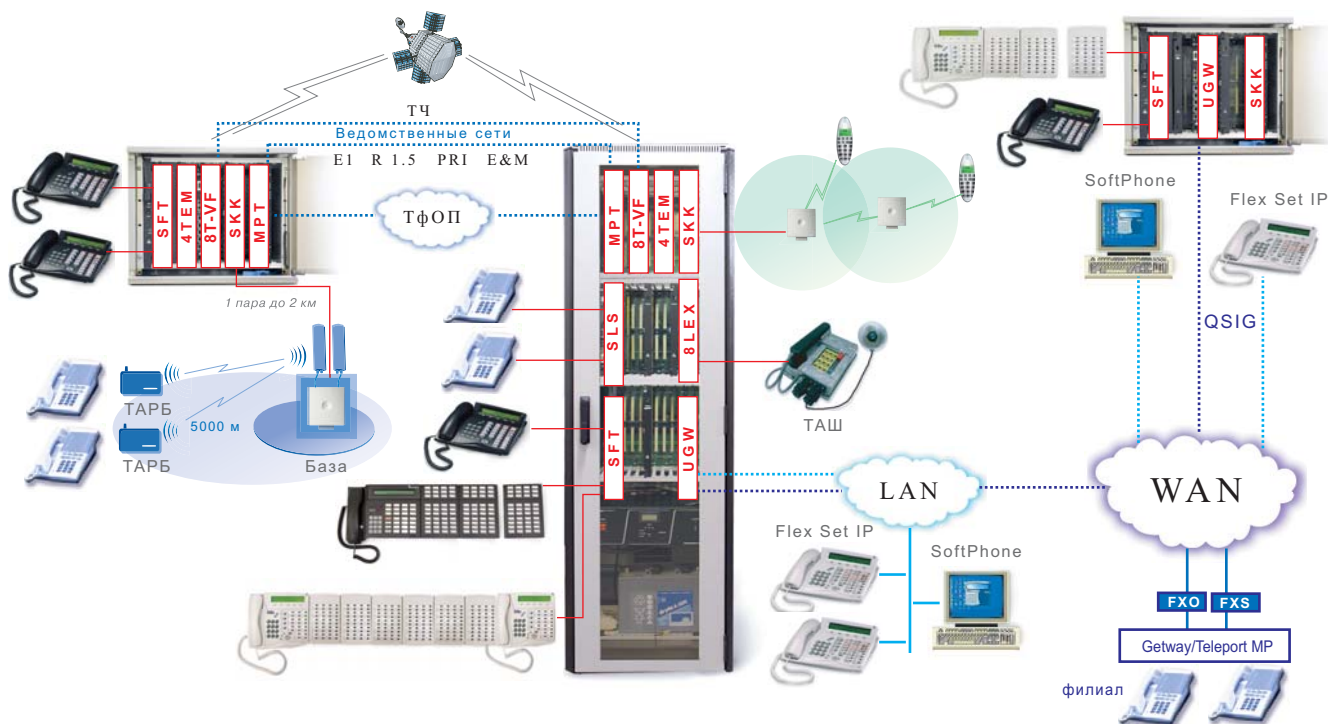

Коралл-Р - Универсальный спектр технологий связи

ЗАО "Фирма НК-ТРИО"

Москва, ул. Малая Юшуньская, д.1, к.1, оф.17
Тел: (095) 721-36-70,
факс: (095) 721-36-75
E-mail: info@nktrio.ru
www.nktrio.ru

Филиал в Екатеринбурге

Тел: (343) 379-34-36, 379-34-34
E-mail: kio@nktrio.ru

Филиал в Саратове

Тел: (8452)22-80-22, 20-60-86
E-mail: psl@nktrio.ru